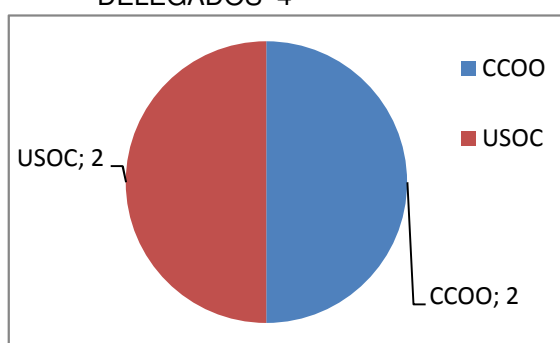

#### COLEGIO DE TECNICOS

	VOTOS	DELEGADOS
CCOO	30	2
USOC	43	2
BLANCO	1	

RESUMEN VOTOS	
HOMBRES	42
MUJERES	31
BLANCO	1
NO HAN VOTADO	11
TOTAL	85

VOTOS

DELEGADOS 4

#### COLEGIO DE ESPECIALISTAS

	VOTOS	DELEGADOS
CCOO	72	5
UGT	51	3
USOC	18	1

RESUMEN VOTOS	
HOMBRES	80
MUJERES	61
NO HAN VOTADO	28
TOTAL	169

VOTOS

DELEGADOS 9