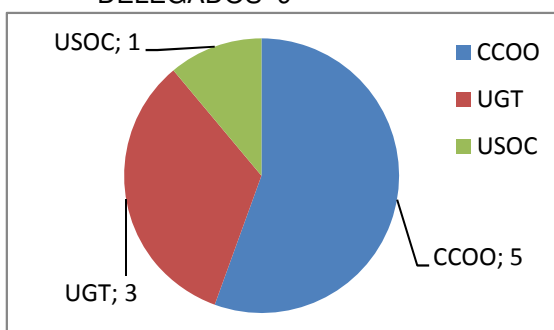

#### COLEGIO DE TECNICOS

	VOTOS	DELEGADOS
CCOO	30	2
USOC	43	2
BLANCO	1	

RESUMEN VOTOS	
HOMBRES	42
MUJERES	31
BLANCO	1
NO HAN VOTADO	11
TOTAL	85

VOTOS

DELEGADOS 4

#### COLEGIO DE ESPECIALISTAS

	VOTOS	DELEGADOS
CCOO	72	5
UGT	51	3
USOC	18	1

RESUMEN VOTOS	
HOMBRES	80
MUJERES	61
NO HAN VOTADO	28
TOTAL	169

VOTOS

DELEGADOS 9

#### DATOS GENERALES

DELEGADOS 13

	DELEGADOS	VOTOS	%
CCOO	7	102	40,16
UGT	3	51	20,08
USOC	3	61	24,02
NO HAN VOTADO		39	15,35
BLANCO		1	0,39
TOTAL		254	