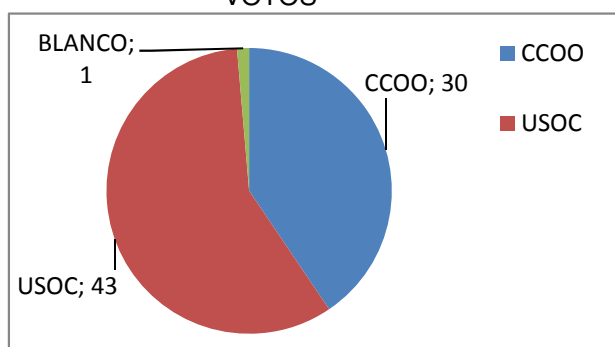

ELECCIONES SINDICALES DE LACREM S.A.

	HOMBRES	MUJERES	TOTAL
CENSO ELECTORAL	157	97	254 TRABAJADORES
COLEGIO DE TECNICOS	51	34	85 TRABAJADORES
COLEGIO DE ESPECIALISTAS	106	63	169 TRABAJADORES

RESULTADO DE LAS ELECCIONES

COLEGIO DE TECNICOS

	VOTOS	DELEGADOS
CCOO	30	2
USOC	43	2
BLANCO	1	

RESUMEN VOTOS	
HOMBRES	42
MUJERES	31
BLANCO	1
NO HAN VOTADO	11
TOTAL	85

VOTOS