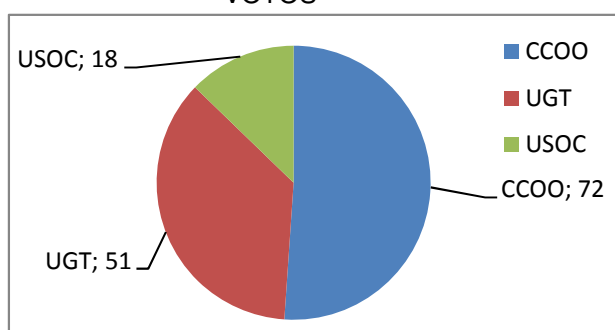

#### COLEGIO DE TECNICOS

	VOTOS	DELEGADOS
CCOO	30	2
USOC	43	2
BLANCO	1	

RESUMEN VOTOS	
HOMBRES	42
MUJERES	31
BLANCO	1
NO HAN VOTADO	11
TOTAL	85

VOTOS

DELEGADOS 4

#### COLEGIO DE ESPECIALISTAS

	VOTOS	DELEGADOS
CCOO	72	5
UGT	51	3
USOC	18	1

RESUMEN VOTOS	
HOMBRES	80
MUJERES	61
NO HAN VOTADO	28
TOTAL	169

VOTOS

DELEGADOS 9